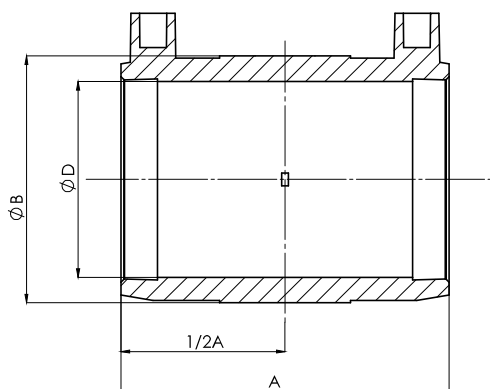

ELECTROFUSION COUPLER SDR11

- Mufa elektrooporowa SDR 11
- Муфта Электросварная SDR 11

Size / Wymiar Размер (mm) D	Code Kod / код	A (mm)	B (mm)	Weight Waga / Вес (kg)	Packing / Pakowanie Упаковка
20	ME02011	86	36	0,063	200
25	ME02511	86	37	0,053	200
32	ME03211	86	44	0,064	180
40	ME04011	89	52	0,078	120
50	ME05011	87	68	0,143	90
63	ME06311	111	80	0,212	50
75	ME07511	135	96	0,347	30
90	ME09011	148	112	0,483	18
110	ME11011	157	133	0,683	14
125	ME12511	167	152	0,864	18
140	ME14011	176	167	1,110	14
160	ME16011	180	190	1,550	12
180	ME18011	187	211	1,763	8
200	ME20011	188	238	2,130	6
225	ME22511	219	265	3,000	4
250	ME25011	224	292	3,750	2
280	ME28011	242	336	5,950	2
315	ME31511	259	374	7,600	2
355	ME35511	291	438	13,100	1
400	ME40011	295	493	18,320	1