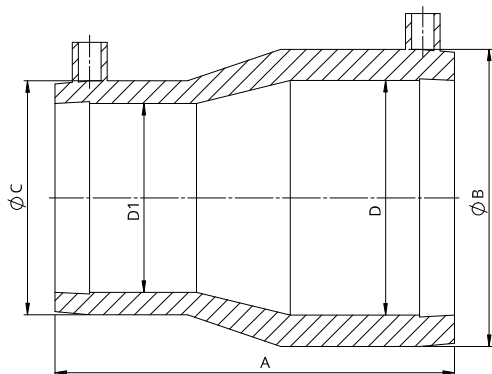

ELECTROFUSION REDUCER SDR11

- Redukcja elektrooporowa SDR 11
- Переход Электросварная SDR 11

Size / Wymiar Размер (mm) D	Code Kod / код	A (mm)	B (mm)	C (mm)	Weight Waga / Вес (kg)	Packing Пакування Упаковка
25/20	RE02502011	86	36	36	0,056	180
32/20	RE03202011	86	44	37	0,071	180
32/25	RE03202511	87	44	37	0,067	180
40/25	RE04002511	87	57	37	0,095	120
40/32	RE04003211	86	58	46	0,102	120
50/25	RE05002511	85	68	46	0,134	100
50/32	RE05003211	86	68	46	0,123	100
50/40	RE05004011	87	67	57	0,135	90
63/25	RE06302511	112	81	46	0,205	50
63/32	RE06303211	113	81	46	0,187	50
63/40	RE06304011	110	81	58	0,203	50
63/50	RE06305011	111	81	65	0,199	50
75/63	RE07506311	127	100	82	0,389	30
90/63	RE09006311	128	116	82	0,460	20
90/75	RE09007511	132	115	100	0,513	20
110/63	RE11006311	168	141	83	0,783	12
110/75	RE11007511	163	142	101	0,835	12
110/90	RE11009011	169	142	115	0,873	12
125/63	RE12506311	181	151	82	0,810	20
125/90	RE12509011	181	151	111	0,820	20
125/110	RE12511011	181	151	135	0,890	20
160/90	RE16009011	227	195	133	1,845	12
160/110	RE16011011	227	195	136	1,657	12
200/125	RE20012511	226	239	150	2,180	6
200/160	RE20016011	226	239	196	2,620	6
200/180	RE20018011	226	239	214	2,650	6
225/160	RE22516011	261	267	196	3,230	4
225/180	RE22518011	251	267	214	3,330	4
225/200	RE22520011	251	267	239	3,450	4